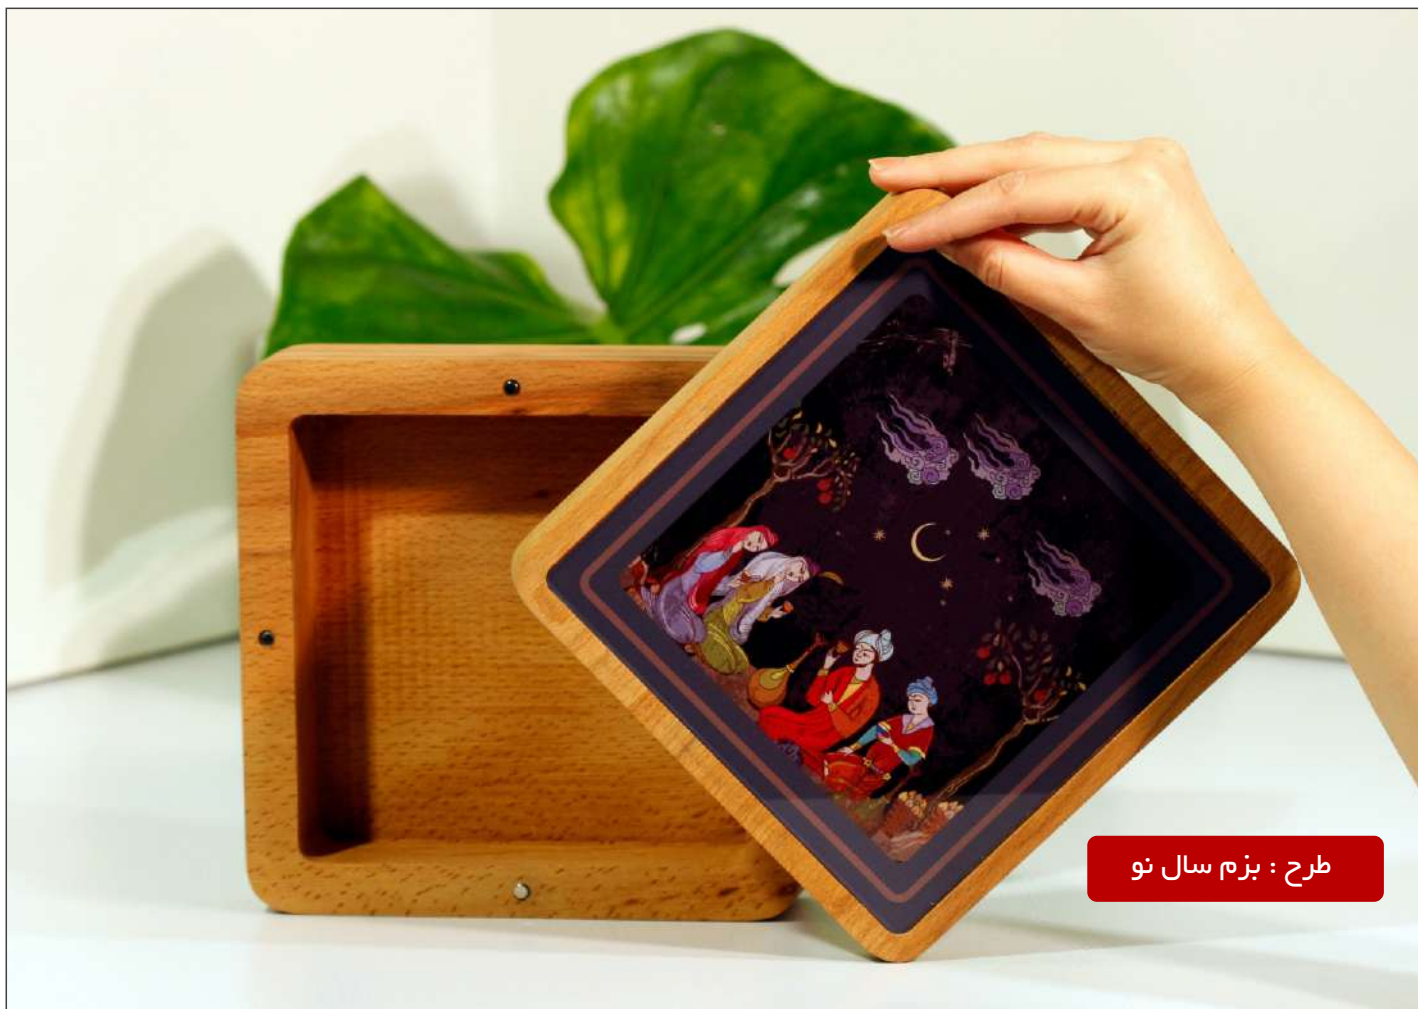

جعبه نفیس مربع

نام محصول:

۱۹/۷*۱۹/۷ در ارتفاع ۷

ابعاد محصول:

-

ابعاد جعبه:

قابل پر شدن با انواع خوراکی‌ها

توضیحات: