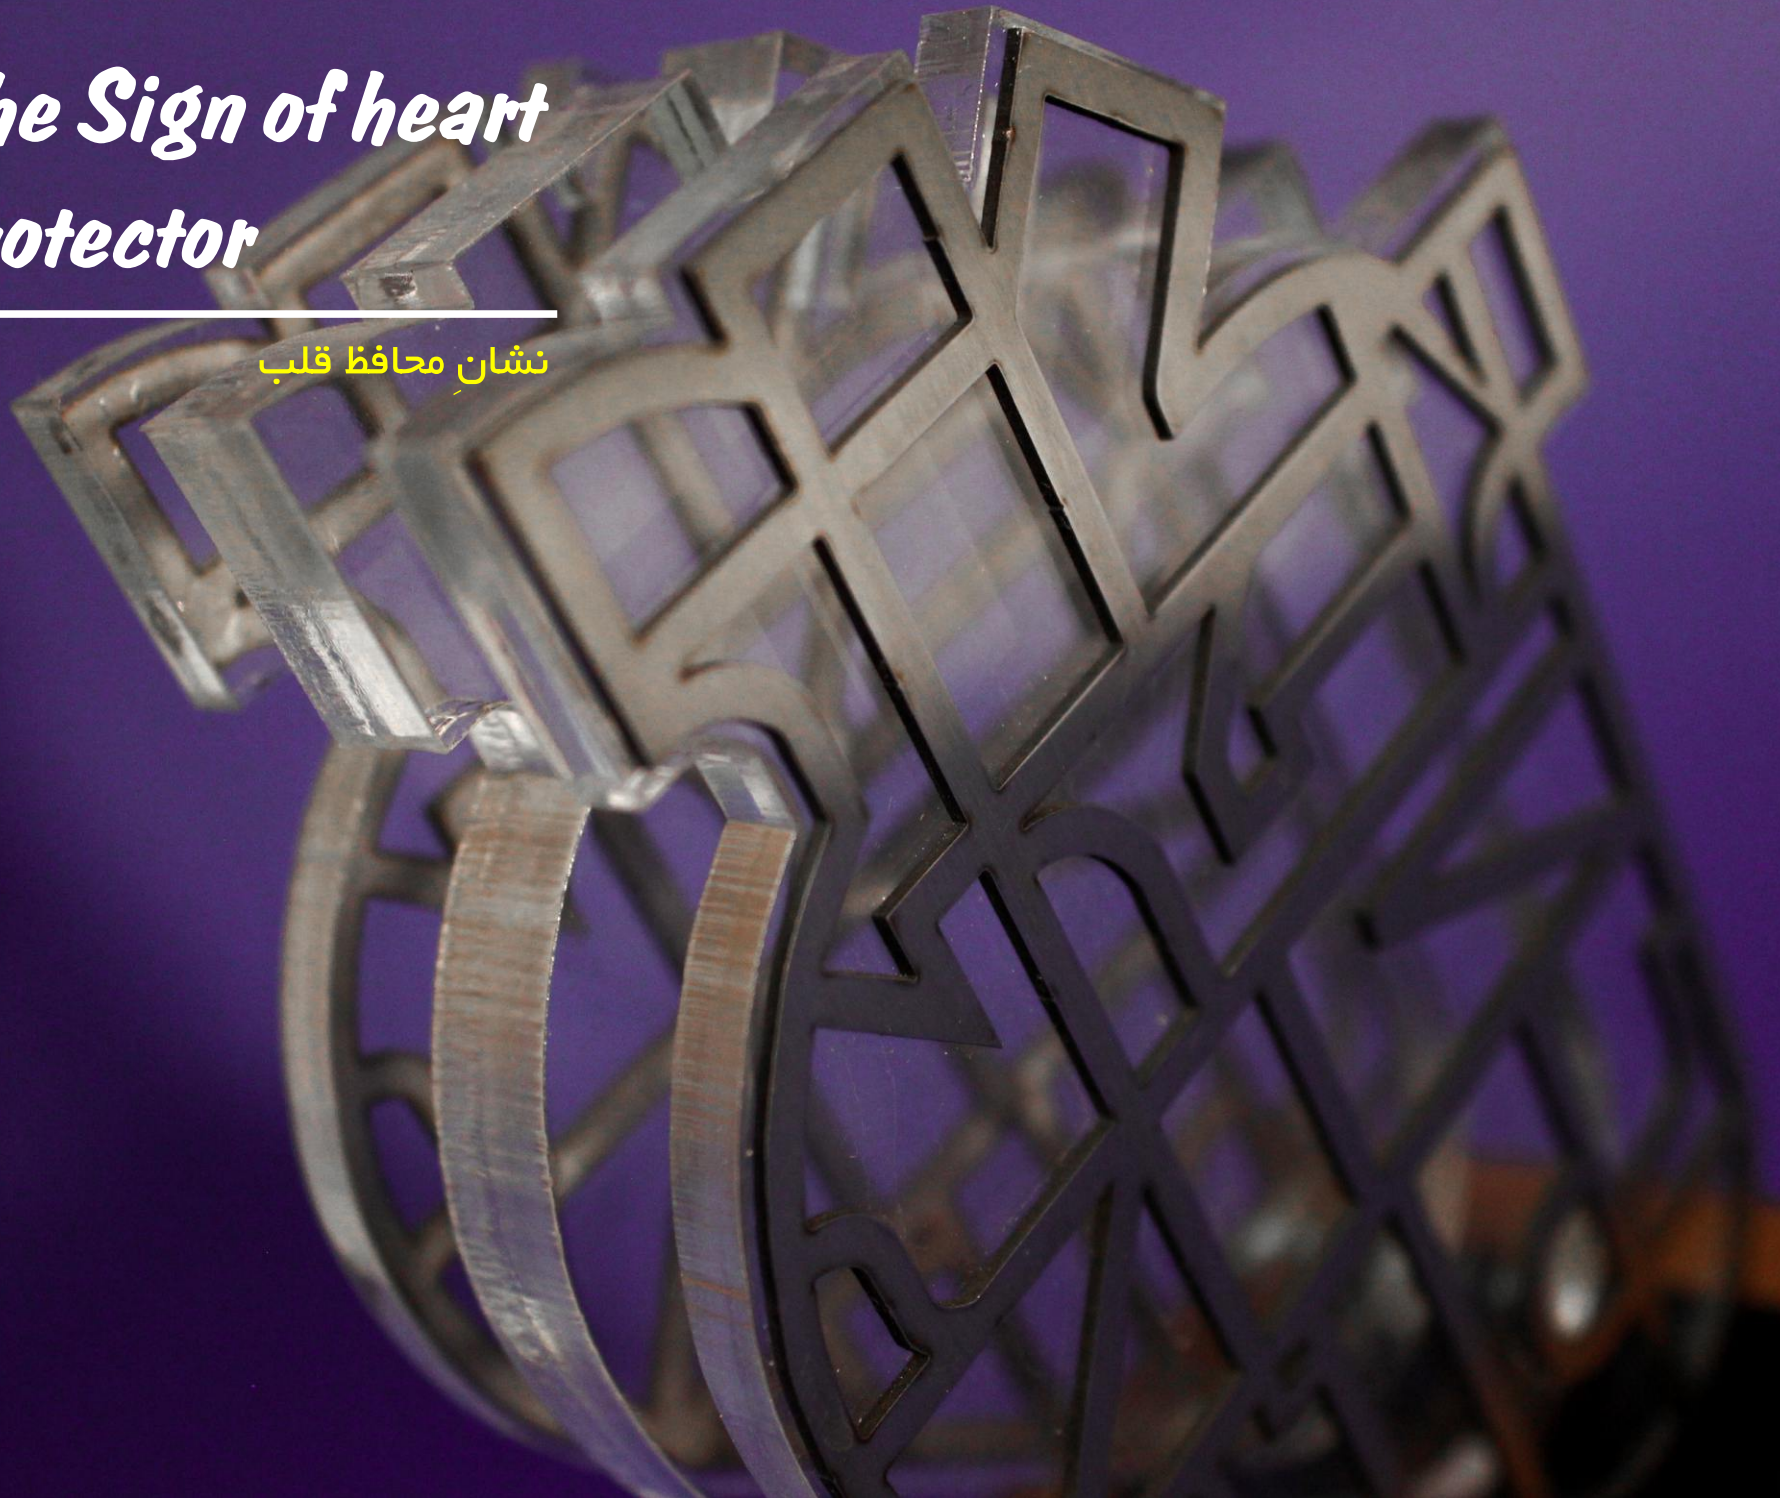

MARTIAARTGROUP

TELL: 0919-7061207

88228791-88228793

The Sign of heart protector

نشان محافظ قلب

The Sign of heart protector

با مفهوم اهمیت محافظت از قلب، تندیس اختصاصی برای تقدیر از پزشکان متخصص قلب

نشان محافظ قلب