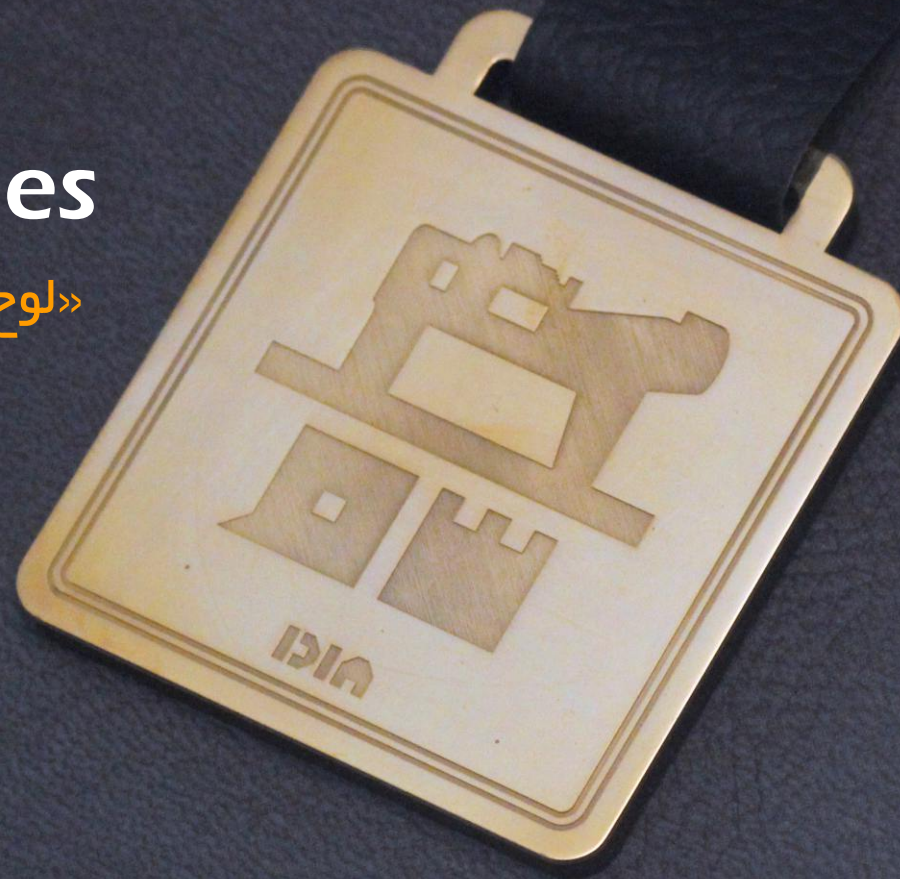

The Documentaries frame «لوح و مدال شیر سنگی»

پنجمین جشن مستقل فیلم مستند ایران
Iran Documentary Independent Film Festival