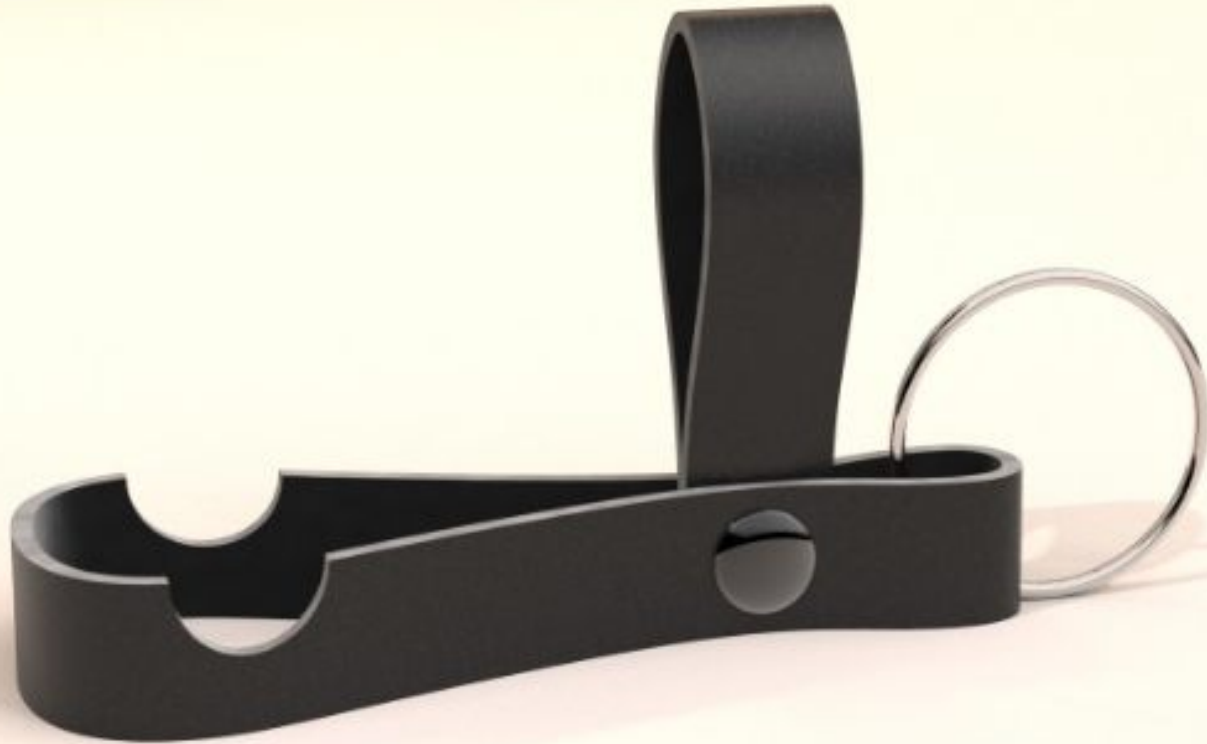

•Charger Holder

نگهدارنده‌ی موبایل

•Charger Holder

MAATIA ART GROUP

Charger Holder

برای اینکه بتوانید از هر پریزی برای شارژ موبایل استفاده کنید این نگه دارنده ی کم جا، بسیار کارآمد است.

 MARTIA ART GROUP
نام محصول: نگه دارنده ی موبایل
ابعاد جعبه: ۱۲*۳*۰
اقلام: --

● Mobile Holder

نگهدارنده موبایل (جاسوئیچی)

• Mobile Holder

Mobile Holder

نام محصول: نگهدار ندهی موبایل (جاسوئیچی)

ابعاد جعبه: -

اقلام: -

• Angle

هولدر «زاویه»

• Angle

Angle

نگه دارنده فلزی چندمنظوره به همراه مگنت، برای نگه داشتن موبایل، کتاب، کاغذ یادداشت، خودکار و ... (مهم اینه که از چه زاویه‌ای بهش نگاه کنی!)

نام محصول: هولدر «زاویه»
ابعاد جعبه: -
اقلام: -