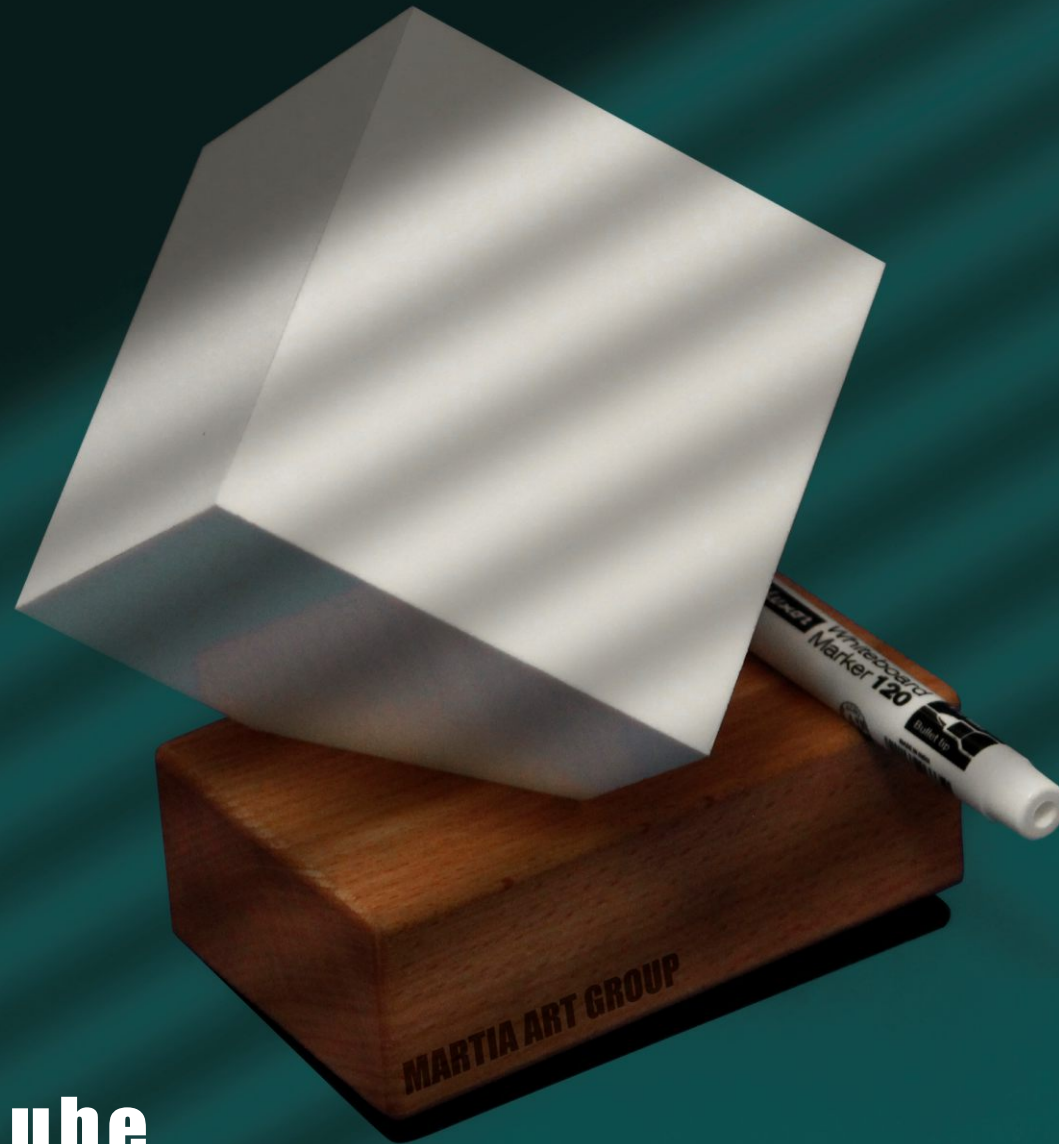

• **Reminder**

Qube

مکعب یادآوری

• **Reminder Qube**

• Reminder Qube

Reminder Qube

جای یادداشت دائمی! به شکل یک مکعب سفید، روی پایه ی چوب طبیعی در کنار ماژیک وایتبرد هدیه ای با فرم متفاوت و کارایی بسیار زیاد!