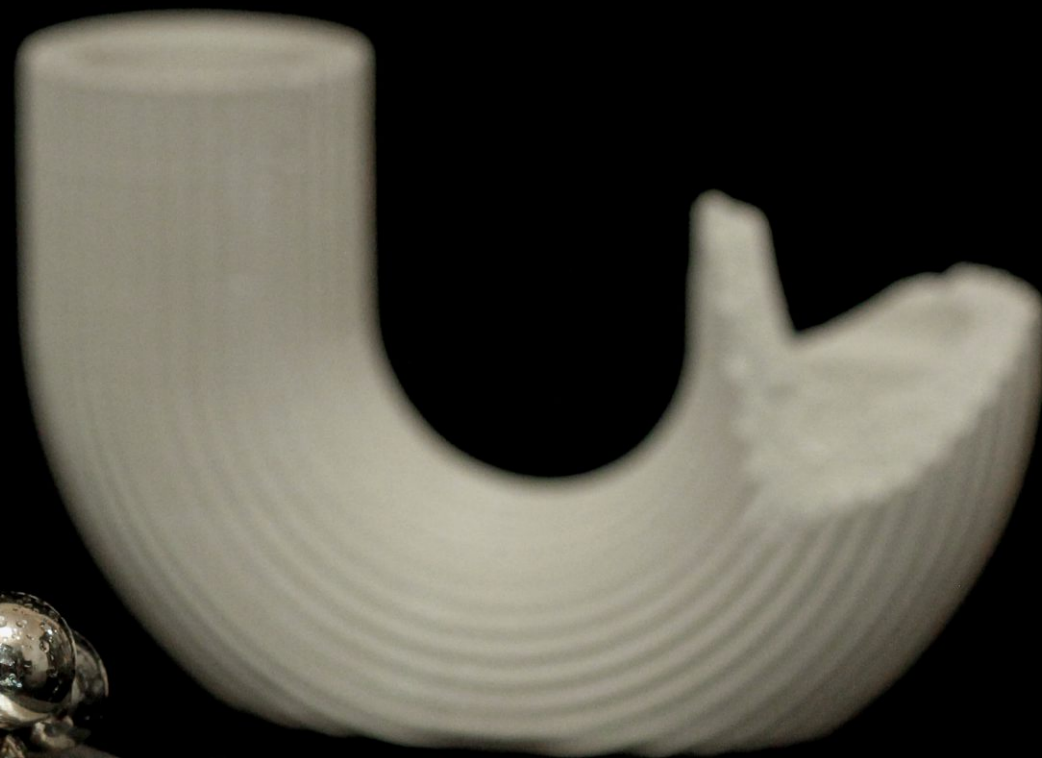

• Molecular Configuration