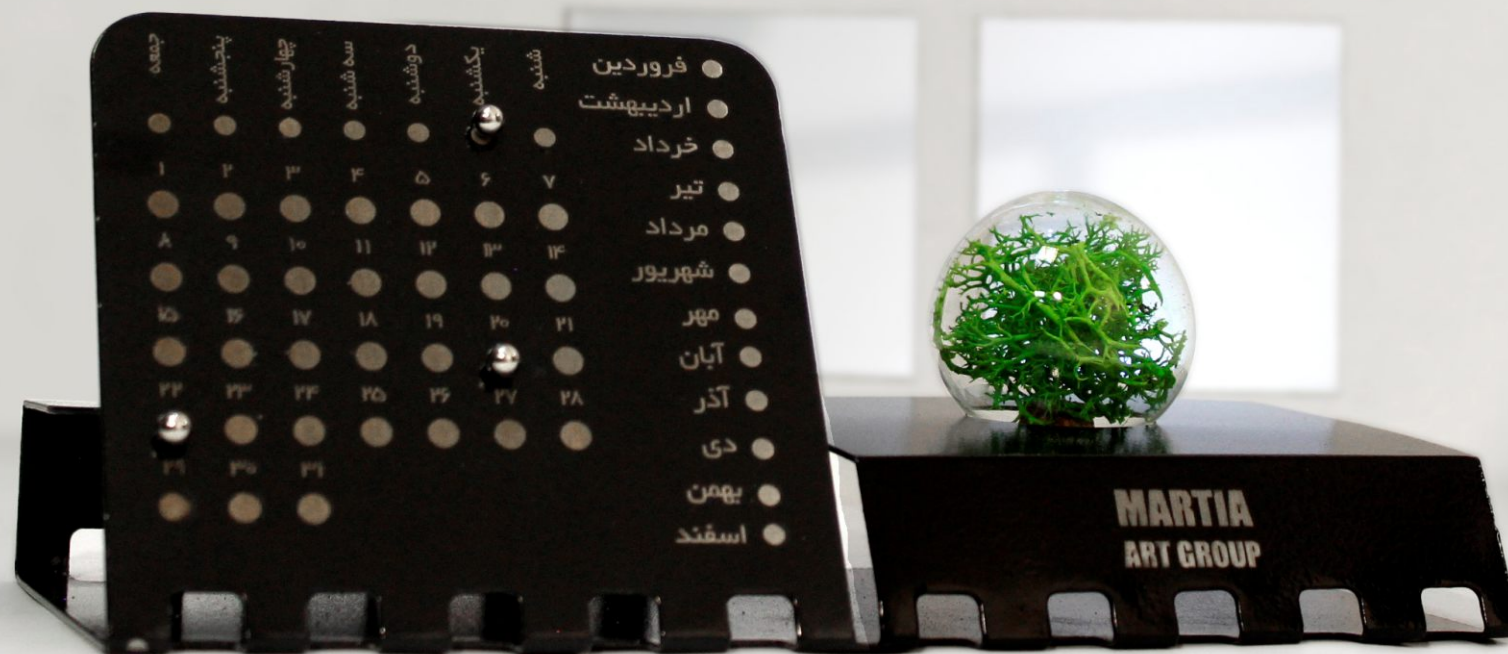

● living stand

● فروردین
● اردیبهشت
● خرداد
● تیر
● مرداد
● شهریور
● مهر
● آبان
● آذر
● دی
● بهمن
● اسفند

شنبه
یکشنبه
دوشنبه
سه شنبه
چهارشنبه
پنجشنبه
جمعه

۱ ۲ ۳ ۴ ۵ ۶ ۷
۸ ۹ ۱۰ ۱۱ ۱۲ ۱۳ ۱۴
۱۵ ۱۶ ۱۷ ۱۸ ۱۹ ۲۰ ۲۱
۲۲ ۲۳ ۲۴ ۲۵ ۲۶ ۲۷ ۲۸
۲۹ ۳۰ ۳۱

MARTIA
ART GROUP