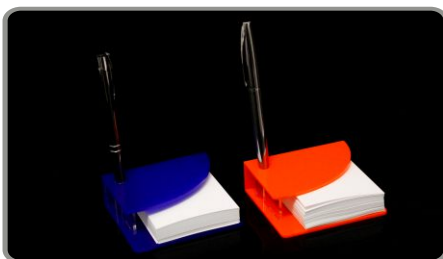

•NoteBox

•NoteBox

Note box

جای کاغذ یادداشت و خودکار، وسیله ای که روی هر میز جای خودش را پیدا خواهد کرد.

نام محصول: جایداشت (طرح 45 درجه)

ابعاد محصول: ۱۲*۱۴*۶/۵

اقلام: کاغذ یادداشت، هولدر خودکار

● Molecular Configuration